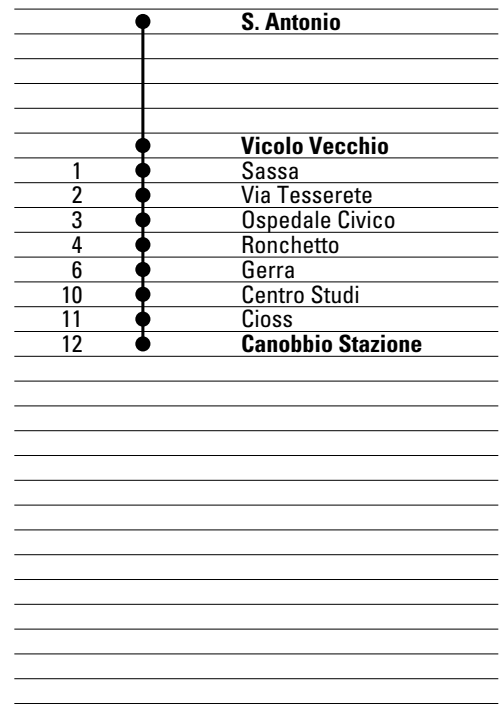

Durata indicativa di percorrenza in minuti da Vicolo Vecchio

Centro-Loreto-Stazione-Ospedale-Canobbio

Fermata

Vicolo Vecchio

Ore	Lunedì-Venerdì, feriali	Sabato, feriale	Domenica e Festivi	Ore
5				5
6	27 42 57	42	42	6
7	12 27 42 57	12 42	12 42	7
8	12 27 42 57	12 42	12 42	8
9	12 27 42 57	12 42	12 42	9
10	12 27 42 57	12 42	12 42	10
11	12 27 42 57	12 42	12 42	11
12	12 27 42 57	12 42	12 42	12
13	12 27 42 57	12 42	12 42	13
14	12 27 42 57	12 42	12 42	14
15	12 27 42 57	12 42	12 42	15
16	12 27 42 57	12 42	12 42	16
17	12 27 42 57	12 42	12 42	17
18	12 27 42 57	12 42	12 42	18
19	12 27 42	12 42	12 42	19
20	12 42	12 42	12 42	20
21	12 42	12 42	12 42	21
22	12 42	12 42	12 42	22
23	12 42	12 42	12 42	23
24				24
1				1