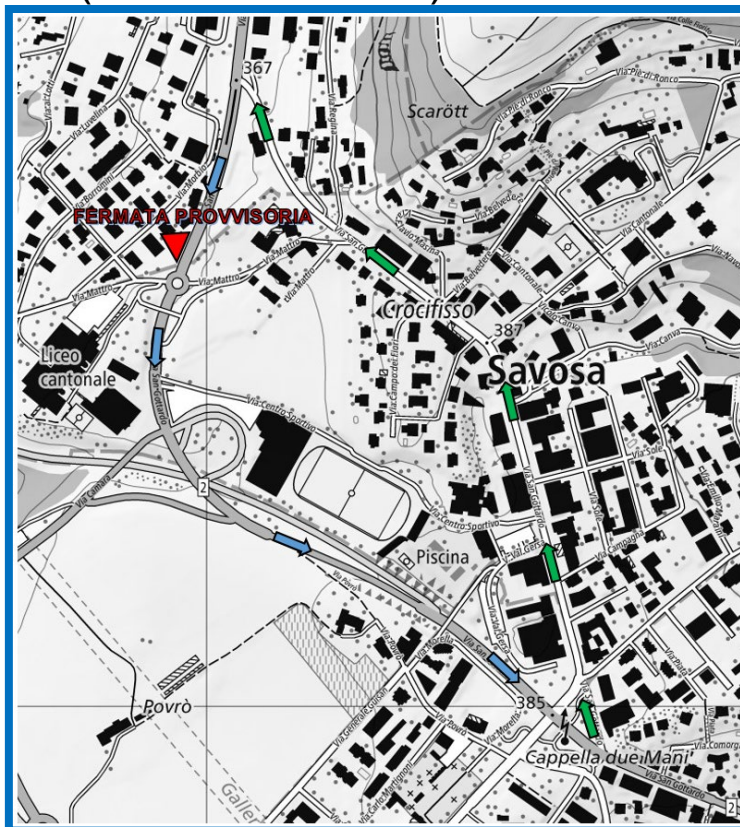

AVVISO ALL'UTENZA

5

FERMATA SOPPRESSA DAL 25.11.2022 SINO AL TERMINE DEI LAVORI

Fermate: Villa Recreatio, Crocifisso e Valgersa direzione Lugano Centro sopresse
COME FERMATE SOSTITUTIVE UTILIZZARE LA FERMATA AUTOPOSTALE (VEDI CARTINA) E/O CAPPELLA DUE MANI