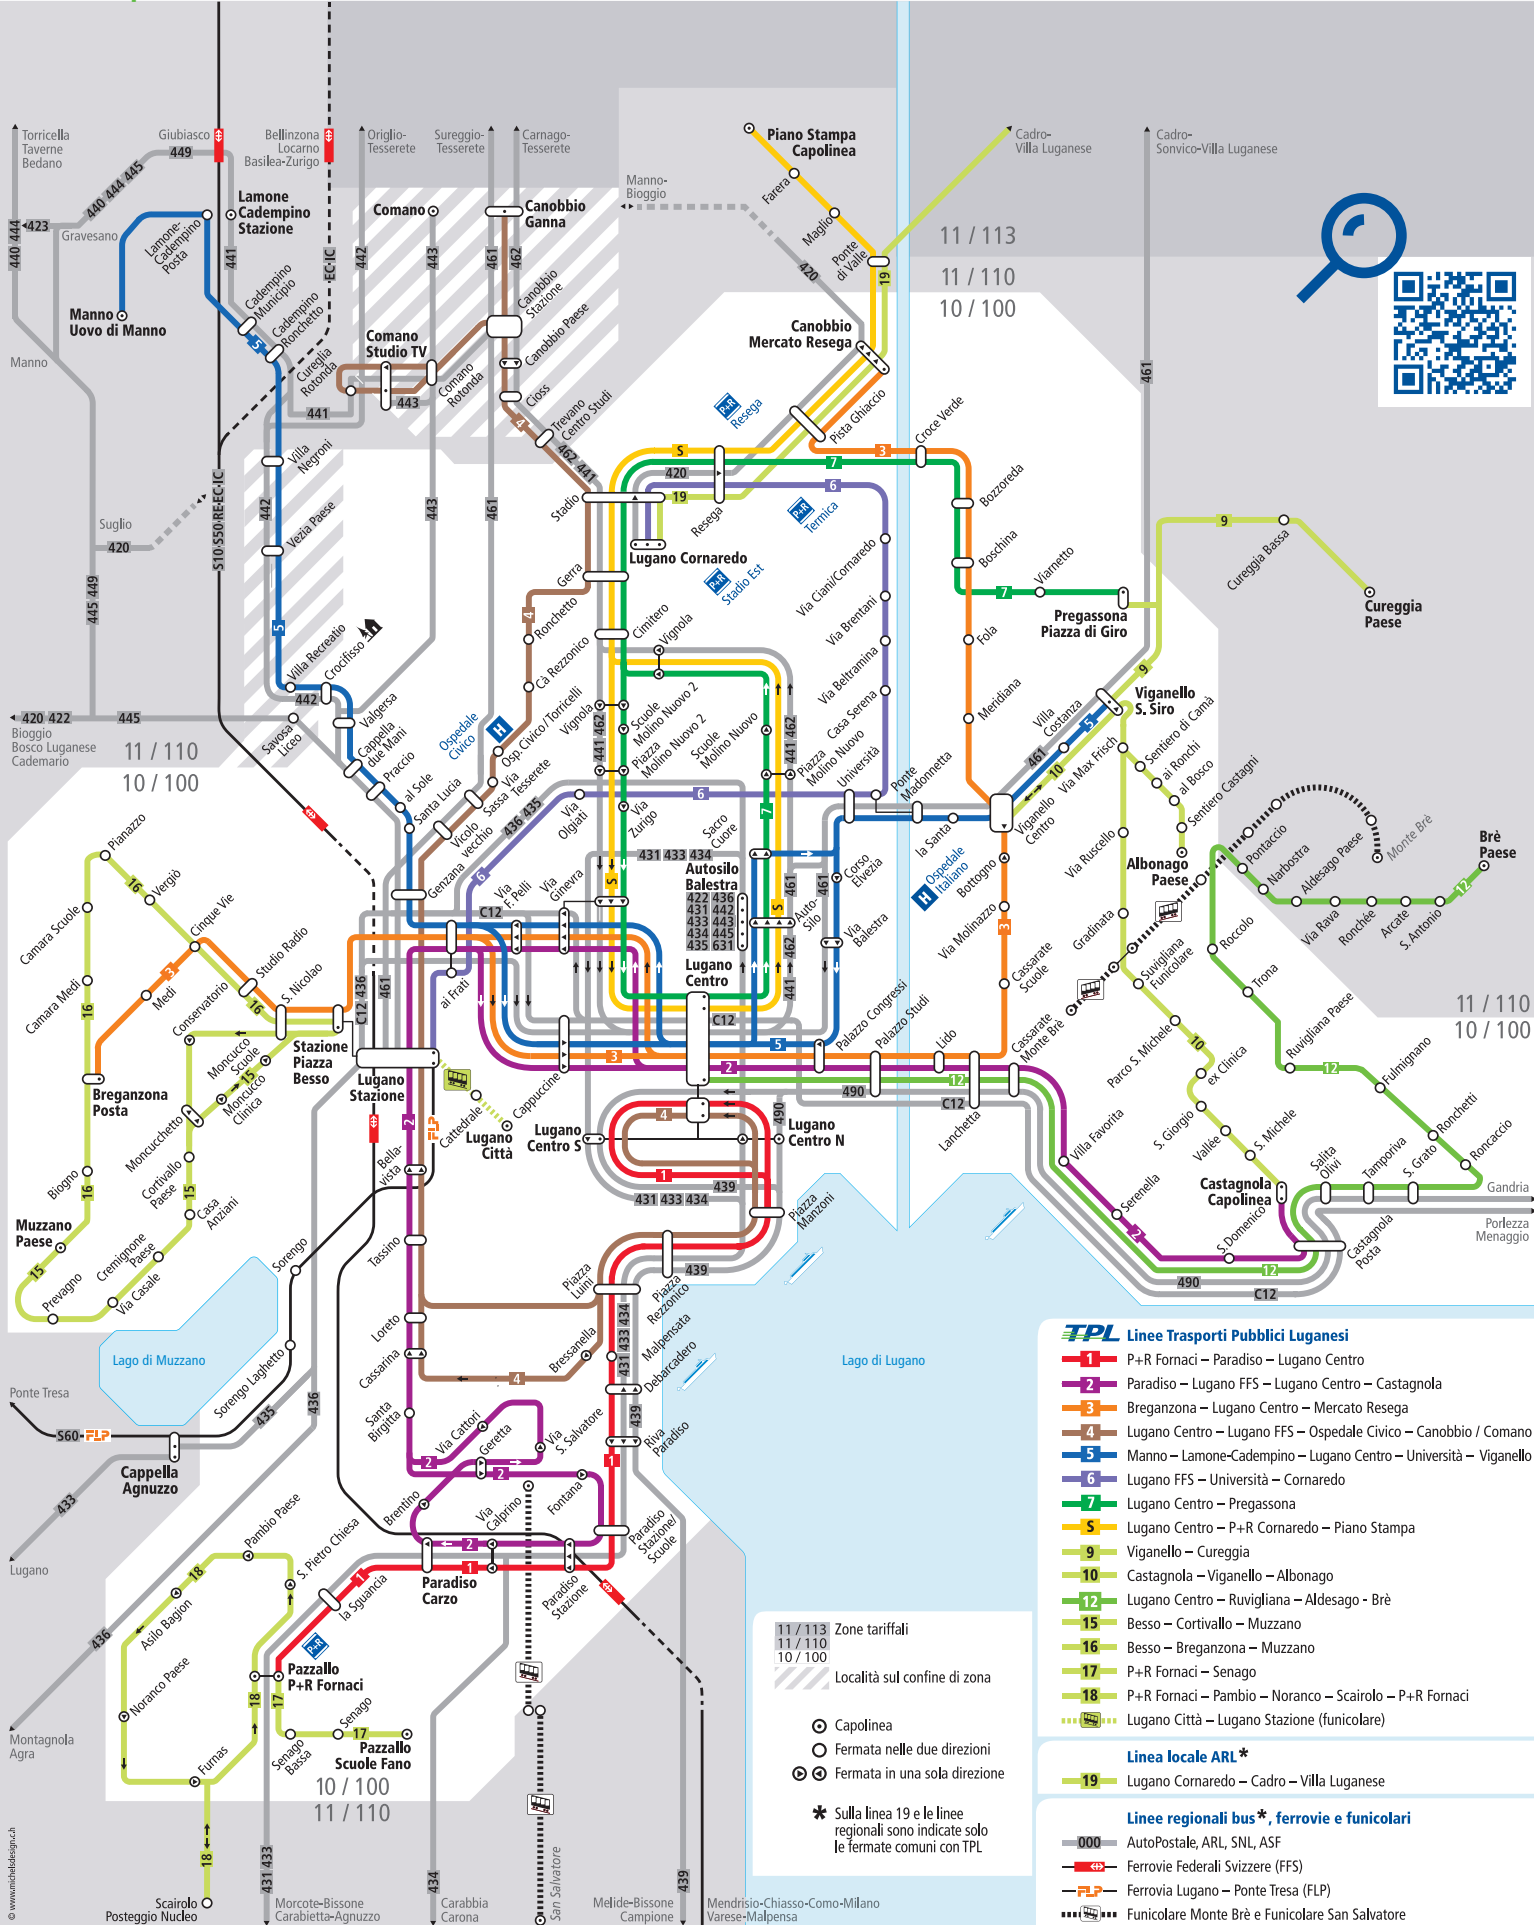

Valide a partire dal 13.12.2020

- TPL Linee Trasporti Pubblici Luganesi**
- 1** P+R Fornaci – Paradiso – Lugano Centro
  - 2** Paradiso – Lugano FFS – Lugano Centro – Castagnola
  - 3** Breganzona – Lugano Centro – Mercato Resega
  - 4** Lugano Centro – Lugano FFS – Ospedale Civico – Canobbio / Comano
  - 5** Manno – Lamone-Cadempino – Lugano Centro – Università – Viganello
  - 6** Lugano FFS – Università – Cornaredo
  - 7** Lugano Centro – Pregassona
  - 8** Lugano Centro – P+R Cornaredo – Piano Stampa
  - 9** Viganello – Cureggia
  - 10** Castagnola – Viganello – Albonago
  - 12** Lugano Centro – Ruvigliana – Aldesago - Brè
  - 15** Besso – Cortivallo – Muzzano
  - 16** Besso – Breganzona – Muzzano
  - 17** P+R Fornaci – Senago
  - 18** P+R Fornaci – Pambio – Noranco – Scairolo – P+R Fornaci
  - 19** Lugano Città – Lugano Stazione (funicolare)

**Linea locale ARL \***

- 19** Lugano Cornaredo – Cadro – Villa Luganese

**Linee regionali bus\*, ferrovie e funicolari**

- 000** AutoPostale, ARL, SNL, ASF
- 430** Ferrovie Federali Svizzere (FFS)
- FLP** Ferrovie Luganesi – Ponte Tresa (FLP)
- Funicolare** Monte Brè e Funicolare San Salvatore

11 / 113 Zone tariffali  
 11 / 110  
 10 / 100

Località sul confine di zona

- Capolinea
- Fermata nelle due direzioni
- ⊙ Fermata in una sola direzione

\* Sulla linea 19 e le linee regionali sono indicate solo le fermate comuni con TPL