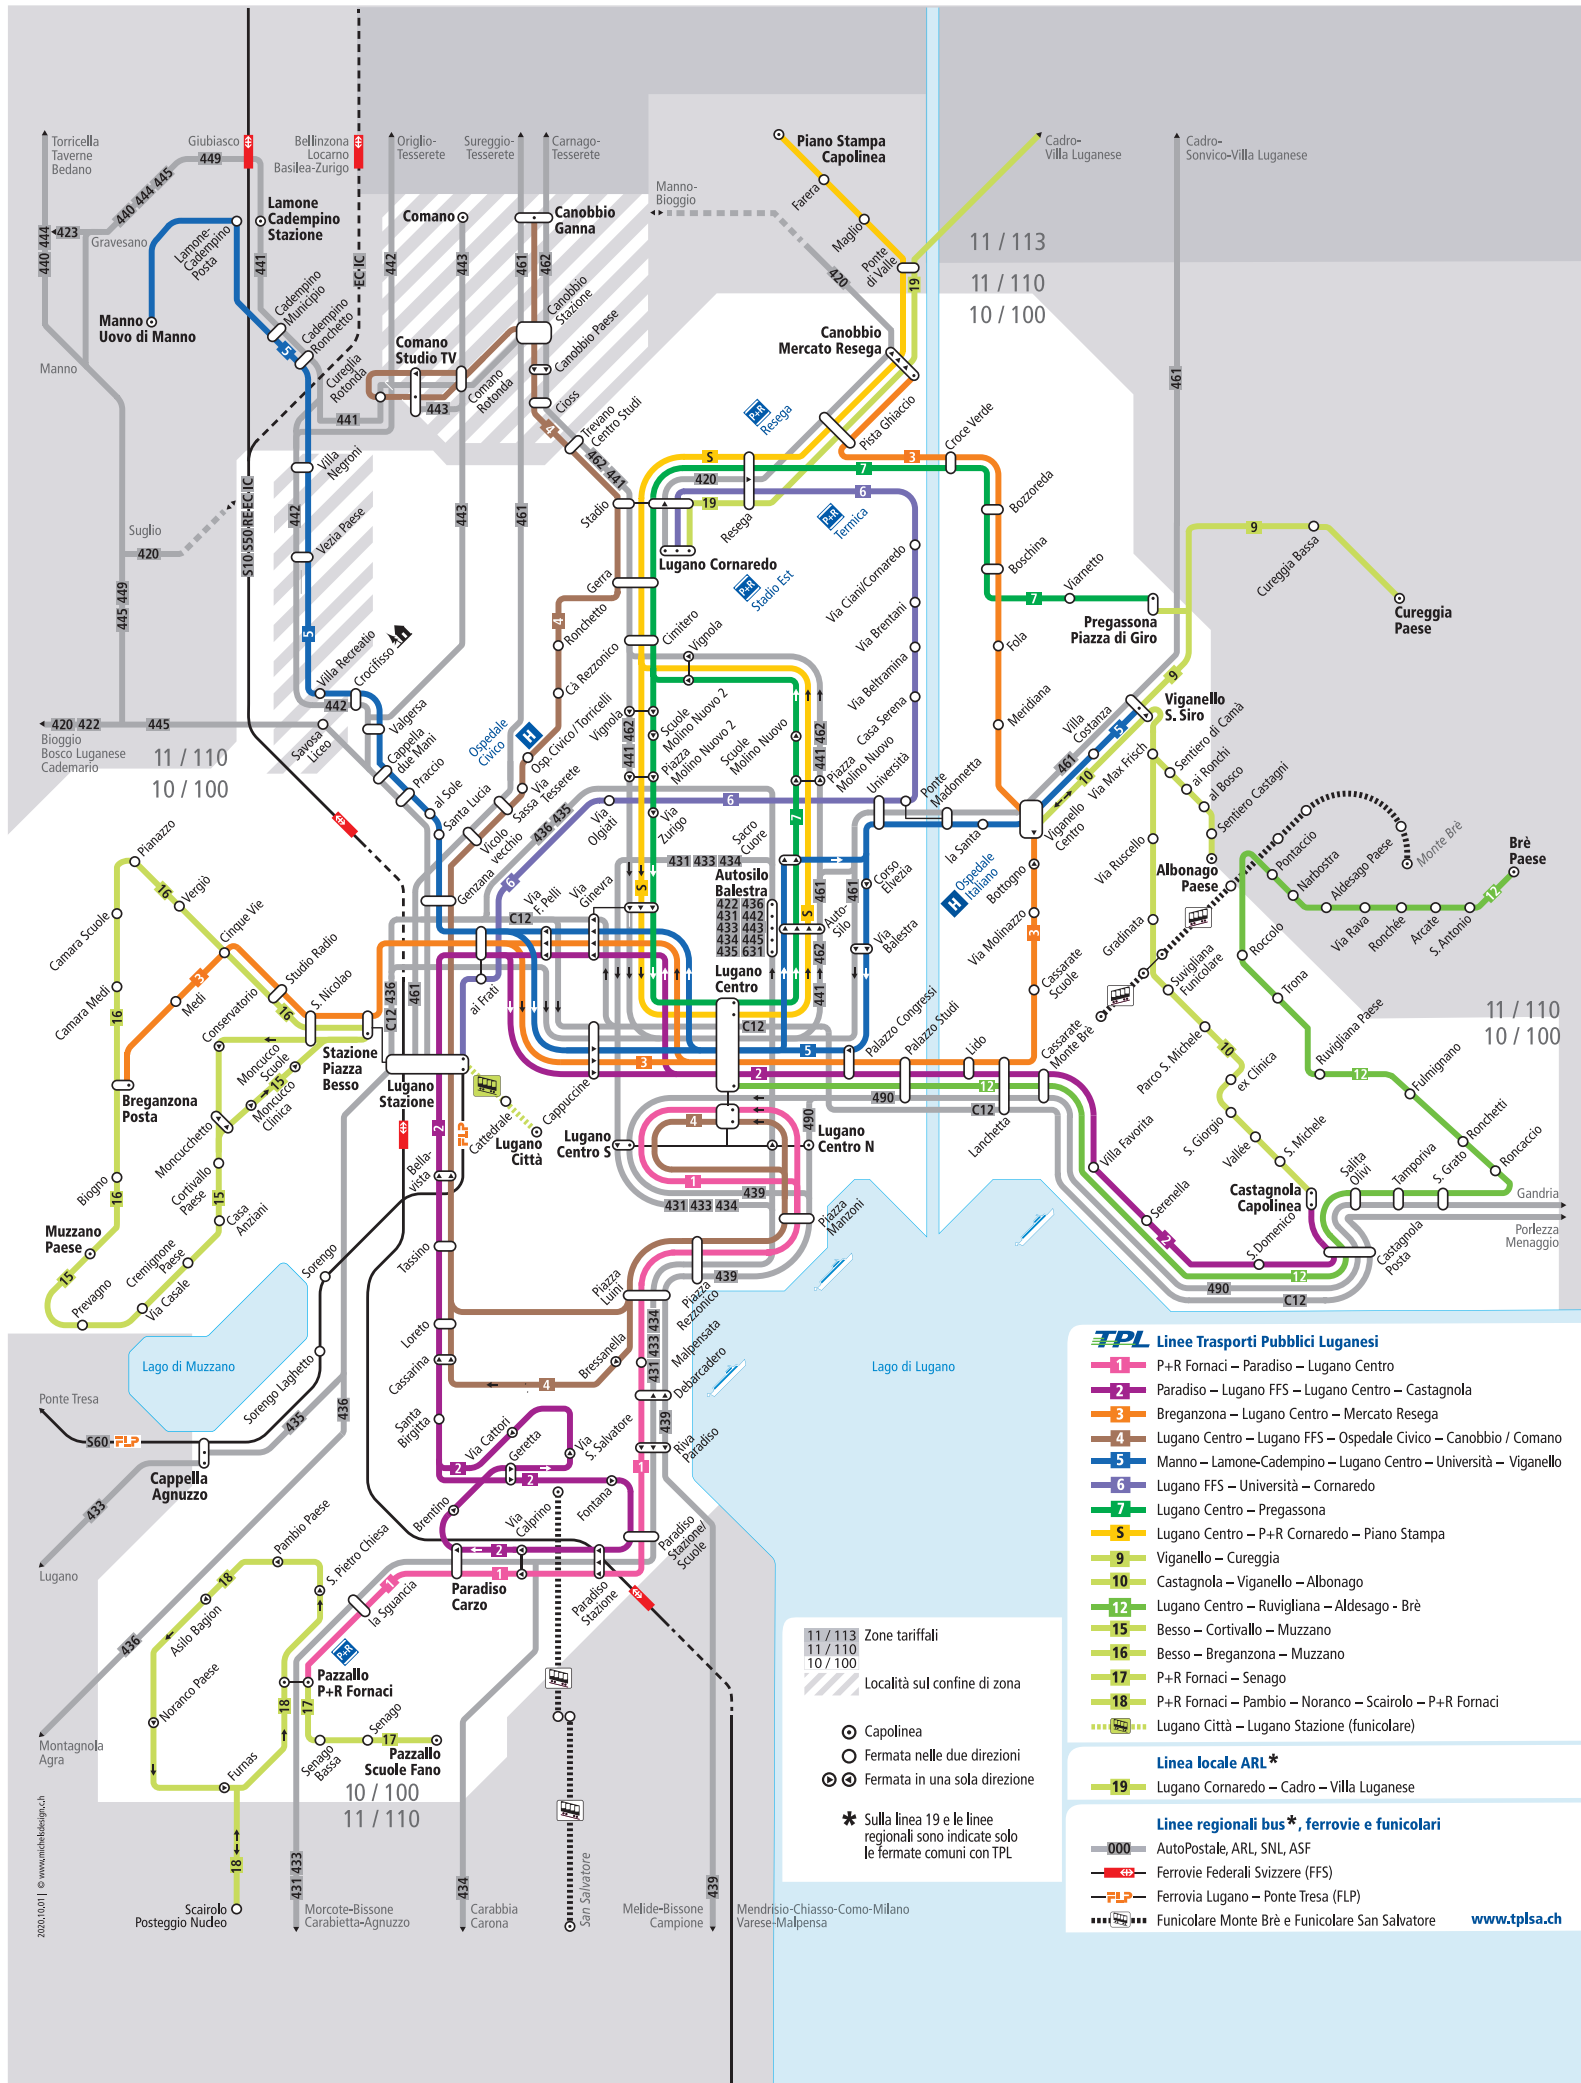

Valide a partire dal 13.12.2020

TPL Linee Trasporti Pubblici Luganesi

- 1** P+R Fornaci – Paradiso – Lugano Centro
- 2** Paradiso – Lugano FFS – Lugano Centro – Castagnola
- 3** Breganzona – Lugano Centro – Mercato Resega
- 4** Lugano Centro – Lugano FFS – Ospedale Civico – Canobbio / Comano
- 5** Manno – Lamone-Cadempino – Lugano Centro – Università – Viganello
- 6** Lugano FFS – Università – Cornaredo
- 7** Lugano Centro – Pregassona
- 8** Lugano Centro – P+R Cornaredo – Piano Stampa
- 9** Viganello – Cureggia
- 10** Castagnola – Viganello – Albonago
- 11** Lugano Centro – Ruvigliana – Aldesago - Brè
- 12** Besso – Cortivallo – Muzzano
- 13** Besso – Breganzona – Muzzano
- 14** P+R Fornaci – Senago
- 15** P+R Fornaci – Pambio – Noranco – Scairolo – P+R Fornaci
- 16** Lugano Città – Lugano Stazione (funicolare)
- 17** Lugano Centro – P+R Fornaci
- 18** P+R Fornaci – Pambio – Noranco – Scairolo – P+R Fornaci
- 19** Lugano Cornaredo – Cadro – Villa Luganese

Linea locale ARL *

- 19** Lugano Cornaredo – Cadro – Villa Luganese

Linee regionali bus*, ferrovie e funicolari

- 000** AutoPostale, ARL, SNL, ASF
- FFS** Ferrovie Federali Svizzere (FFS)
- FLP** Ferrovia Lugano – Ponte Tresa (FLP)
- Monte Brè** Funicolare Monte Brè e Funicolare San Salvatore

www.tpls.ch

11 / 113
11 / 110
10 / 100

Località sul confine di zona

- Capolinea
- Fermata nelle due direzioni
- ⊙ Fermata in una sola direzione

* Sulla linea 19 e le linee regionali sono indicate solo le fermate comuni con TPL