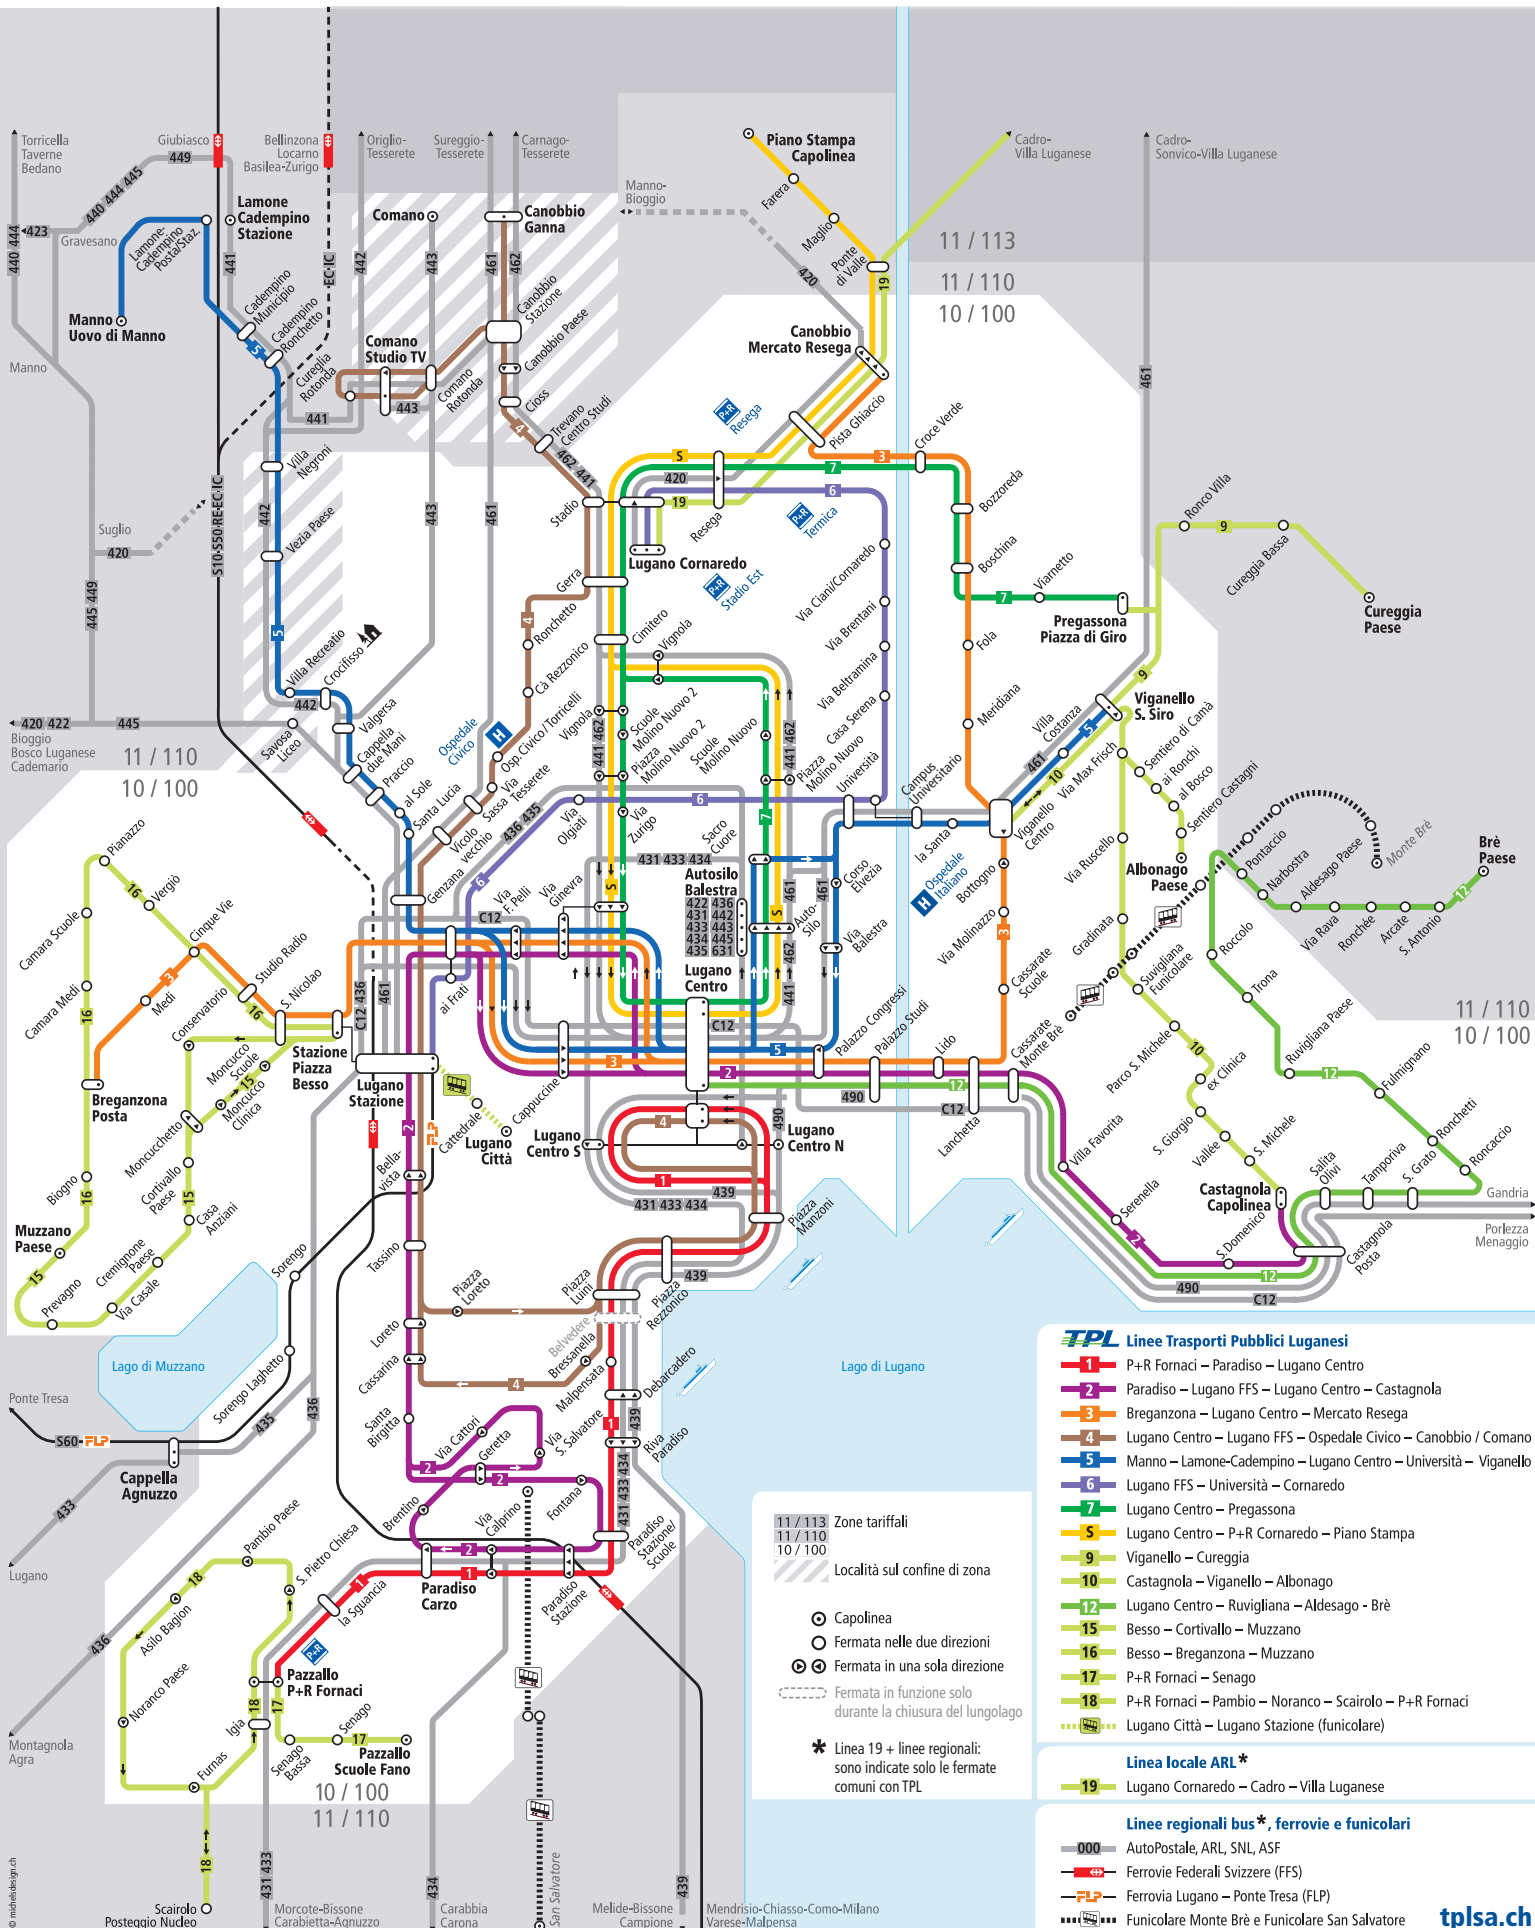

Valide a partire dal 12.12.2021

- TPL Linee Trasporti Pubblici Luganesi**
- P+R Fornaci – Paradiso – Lugano Centro
 - Paradiso – Lugano FFS – Lugano Centro – Castagnola
 - Breganzona – Lugano Centro – Mercato Resega
 - Lugano Centro – Lugano FFS – Ospedale Civico – Canobbio / Comano
 - Manno – Lamone-Cadempino – Lugano Centro – Università – Viganello
 - Lugano FFS – Università – Cornaredo
 - Lugano Centro – Pregassona
 - Lugano Centro – P+R Cornaredo – Piano Stampa
 - Viganello – Cureggia
 - Castagnola – Viganello – Albonago
 - Lugano Centro – Ruvigliana – Aldesago - Brè
 - Besso – Cortivallo – Muzzano
 - Besso – Breganzona – Muzzano
 - P+R Fornaci – Senago
 - P+R Fornaci – Pambio – Noranco – Scairolo – P+R Fornaci
 - Lugano Città – Lugano Stazione (funicolare)
- Linea locale ARL ***
- Lugano Cornaredo – Cadro – Villa Luganese
- Linee regionali bus*, ferrovie e funicolari**
- AutoPostale, ARL, SNL, ASF
 - Ferrovie Federali Svizzere (FFS)
 - Ferrovia Lugano – Ponte Tresa (FLP)
 - Funicolare Monte Brè e Funicolare San Salvatore

11 / 113
11 / 110
10 / 100

Località sul confine di zona

- Capolinea
- Fermata nelle due direzioni
- Fermata in una sola direzione
- Fermata in funzione solo durante la chiusura del lungolago

* Linea 19 + linee regionali: sono indicate solo le fermate comuni con TPL