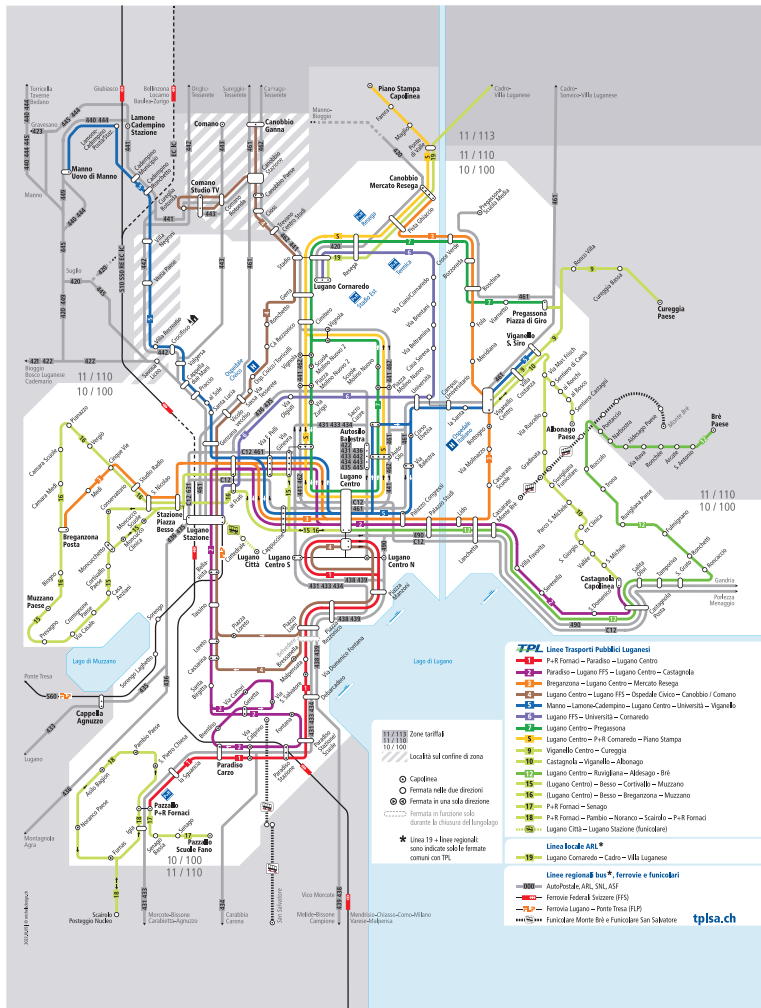

Linee Trasporti Pubblici Luganesi SA

Valide a partire dall'11.12.2022