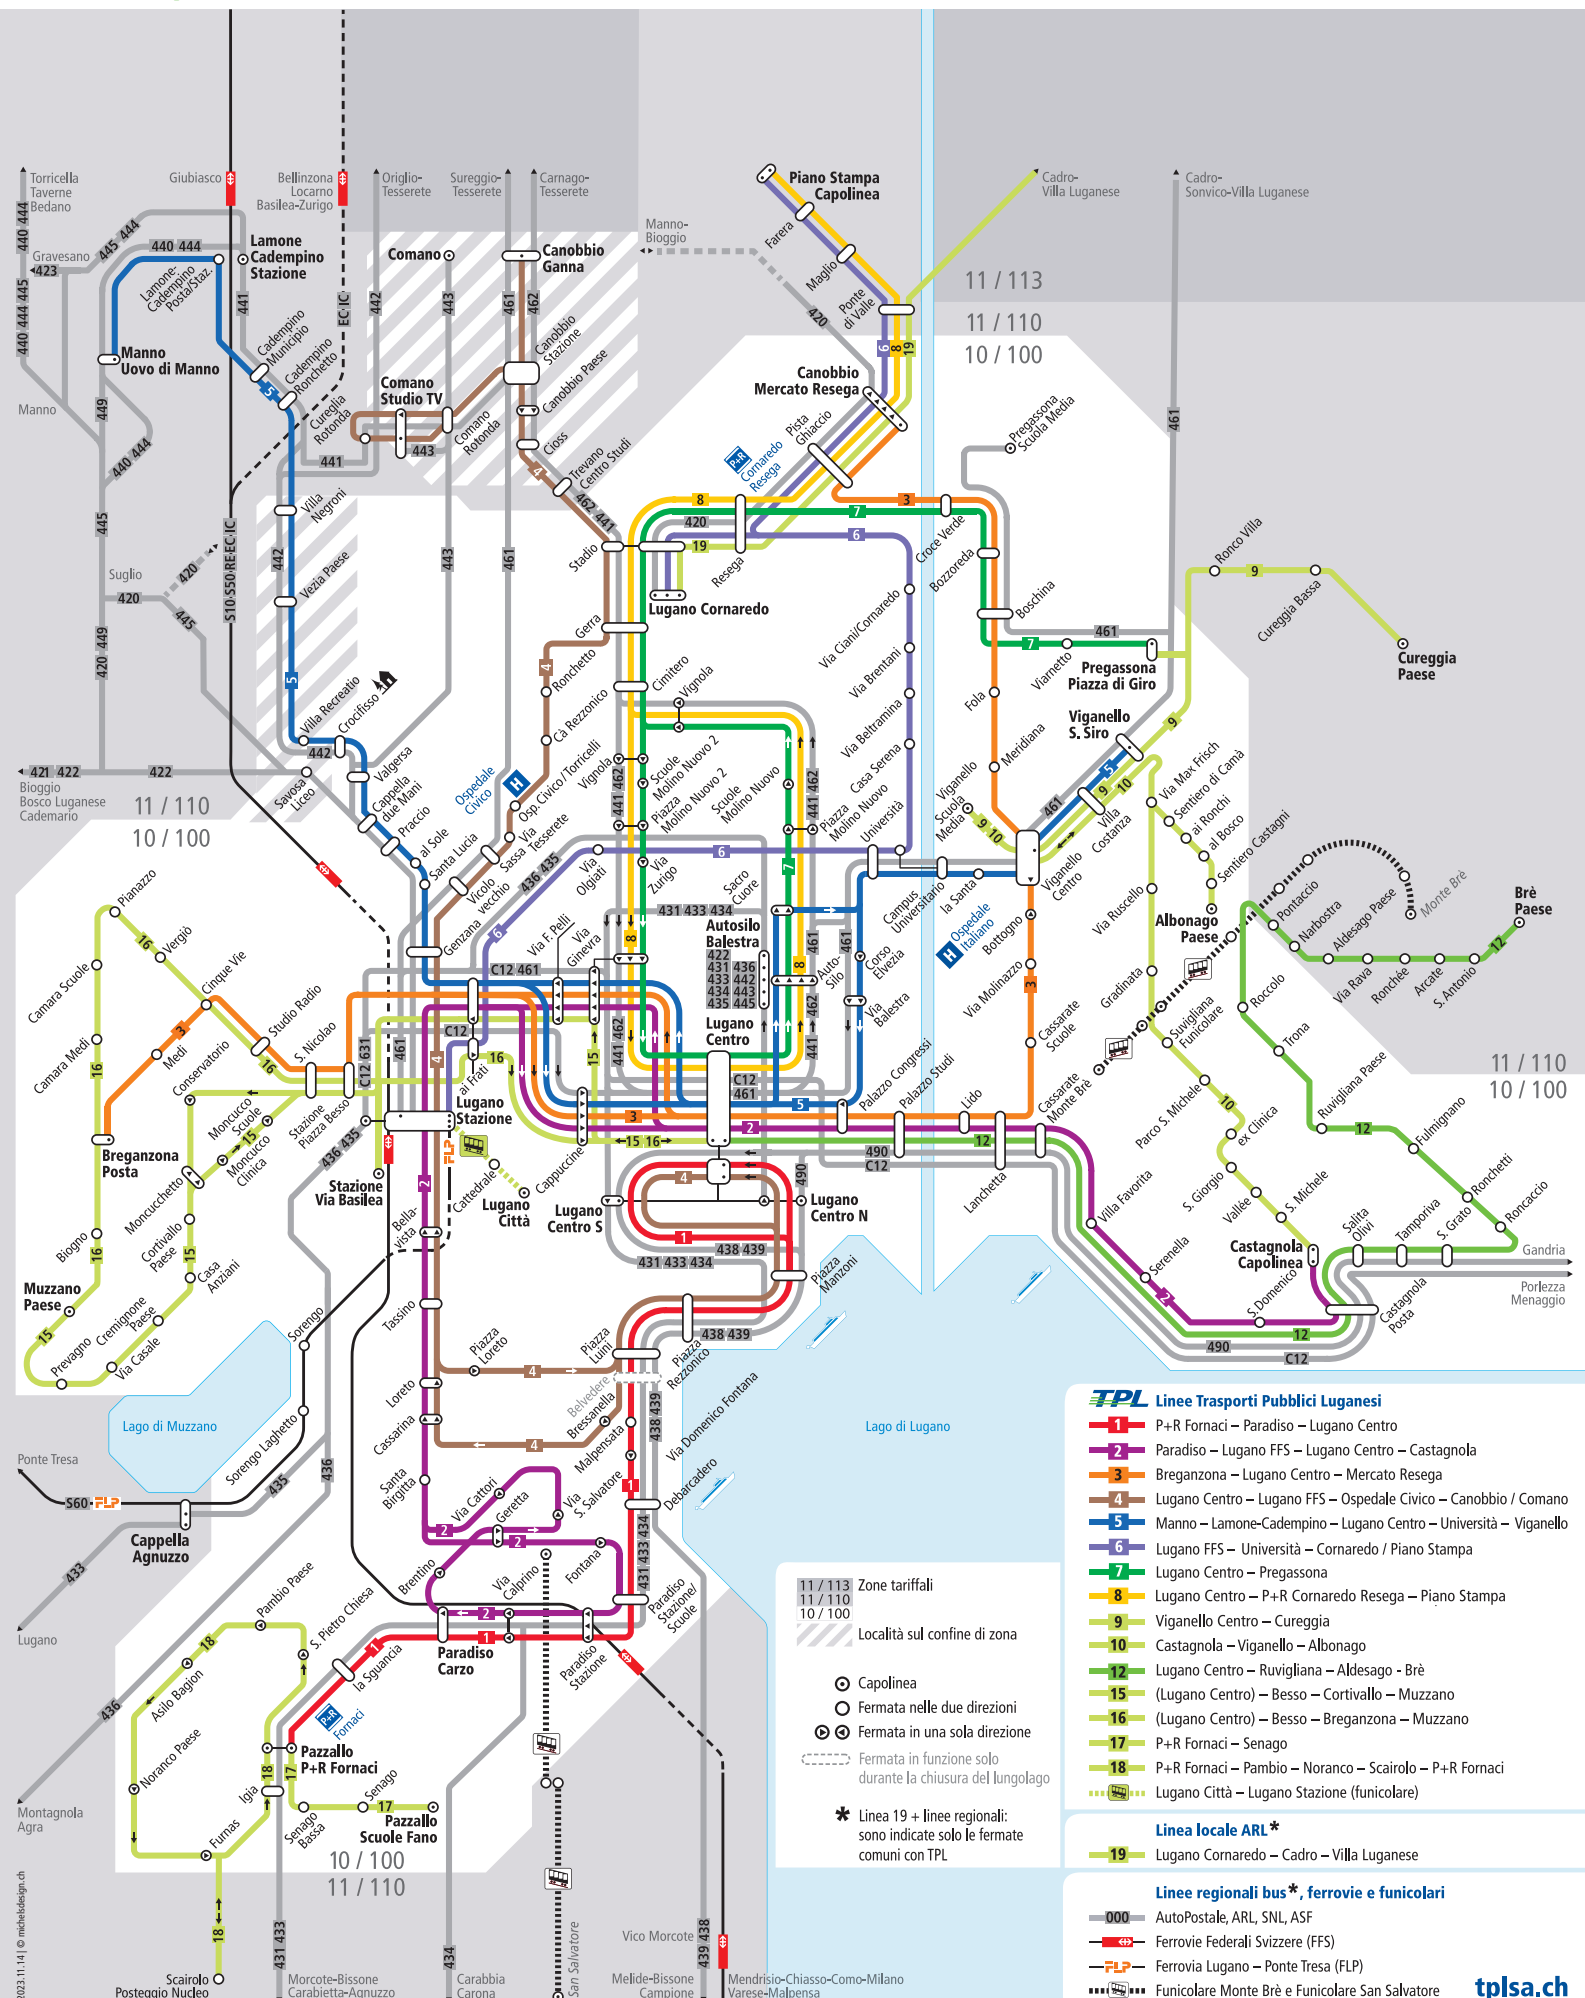

Validità: a partire dal 10.12.2023

TPL Linee Trasporti Pubblici Luganesi

- 1** P+R Fornaci – Paradiso – Lugano Centro
- 2** Paradiso – Lugano FFS – Lugano Centro – Castagnola
- 3** Breganzona – Lugano Centro – Mercato Resega
- 4** Lugano Centro – Lugano FFS – Ospedale Civico – Canobbio / Comano
- 5** Manno – Lamone-Cadempino – Lugano Centro – Università – Viganello
- 6** Lugano FFS – Università – Cornaredo / Piano Stampa
- 7** Lugano Centro – Pregassona
- 8** Lugano Centro – P+R Cornaredo Resega – Piano Stampa
- 9** Viganello Centro – Cureggia
- 10** Castagnola – Viganello – Albonago
- 12** Lugano Centro – Ruvigliana – Aldesago – Brè
- 15** (Lugano Centro) – Besso – Cortivallo – Muzzano
- 16** (Lugano Centro) – Besso – Breganzona – Muzzano
- 17** P+R Fornaci – Senago
- 18** P+R Fornaci – Pambio – Noranco – Scairolò – P+R Fornaci
- 19** Lugano Città – Lugano Stazione (funicolare)

Linea locale ARL*

- 19** Lugano Cornaredo – Cadro – Villa Luganese

Linee regionali bus*, ferrovie e funicolari

- 000** AutoPostale, ARL, SNL, ASF
- FFS** Ferrovie Federali Svizzere (FFS)
- FLP** Ferrovie Lugano – Ponte Tresa (FLP)
- Monte Brè** Funicolare Monte Brè e Funicolare San Salvatore

Zone tariffali: 11 / 113, 11 / 110, 10 / 100

Località sul confine di zona: (shaded area)

Capolinea: (circle with dot)

Fermata nelle due direzioni: (circle with horizontal line)

Fermata in una sola direzione: (circle with vertical line)

Fermata in funzione solo durante la chiusura del lungolago: (circle with diagonal line)

* Linea 19 + linee regionali: sono indicate solo le fermate comuni con TPL