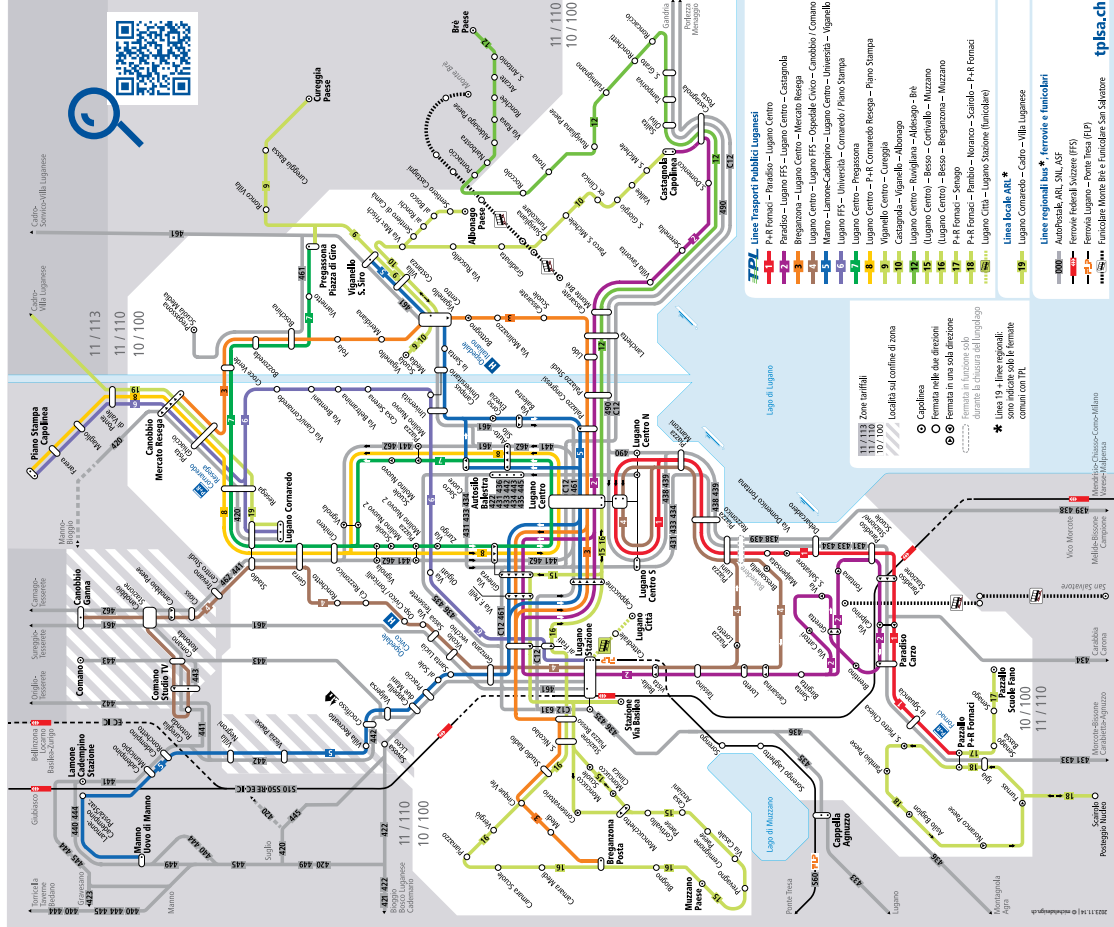

Linee Trasporti Pubblici Luganesi SA

Validità: a partire dal 10.12.2023

TPL Linee Trasporti Pubblici Luganesi

Linee locali ART *

11/113 Zone tariffari