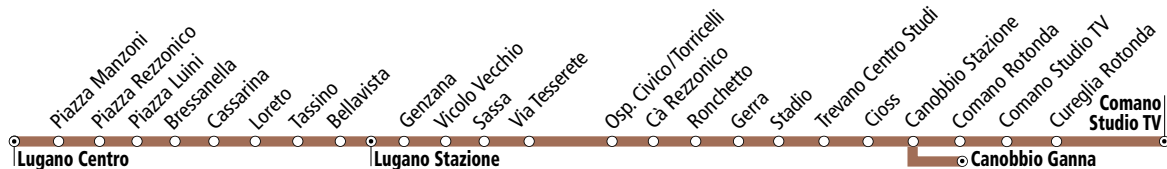

Da Lugano Centro a Lugano FFS

Tempo di percorso ca. 13 minuti

Ora	Lunedì-Venerdì, feriali	Sabato, feriale	Domenica/Festivi
05	43	43	43
06	00 15 30 45	00^A 15 30^A 45	00^A 15 30^A 45
07	00 15 30 45	00^A 15 30^A 45	00^A 15 30^A 45
08	00 15 30 45	00^A 15 30^A 45	00^A 15 30^A 45
09	00 15 30 45	00^A 15 30^A 45	00^A 15 30^A 45
10	00 15 30 45	00^A 15 30^A 45	00^A 15 30^A 45
11	00 15 30 45	00^A 15 30^A 45	00^A 15 30^A 45
12	00 15 30 45	00^A 15 30^A 45	00^A 15 30^A 45
13	00 15 30 45	00^A 15 30^A 45	00^A 15 30^A 45
14	00 15 30 45	00^A 15 30^A 45	00^A 15 30^A 45
15	00 15 29 44 59	00^A 15 30^A 45	00^A 15 30^A 45
16	14 29 44 59	00^A 15 30^A 45	00^A 15 30^A 45
17	14 29 44 59	00^A 15 30^A 45	00^A 15 30^A 45
18	14 29 44 59	00^A 15 30^A 45	00^A 15 30^A 45
19	15 30 45	00^A 15 30^A 45	00^A 15 30^A 45
20	04 19 34^A 49	00^A 19 34^A 49	00^A 19 34^A 49
21	04^A 19 34^A 49	04^A 19 34^A 49	04^A 19 34^A 49
22	04^A 19 34^A 49	04^A 19 34^A 49	04^A 19 34^A 49
23	04^A 19 34^A 49	04^A 19 34^A 49	04^A 19 34^A 49
00	04^A	04^A	04^A

^A Prosegue per Comano, Studio TV

Da Lugano FFS a Canobbio / Comano

Tempo di percorso ca. 14 minuti / ca. 17 minuti

Ora	Lunedì-Venerdì, feriali	Sabato, feriale	Domenica/Festivi
05	59	59	59
06	14 29 44 59	14^A 29 44^A 59	14^A 29 44^A 59
07	14 29 44 59	14^A 29 44^A 59	14^A 29 44^A 59
08	14 29 44 59	14^A 29 44^A 59	14^A 29 44^A 59
09	14 29 44 59	14^A 29 44^A 59	14^A 29 44^A 59
10	14 29 44 59	14^A 29 44^A 59	14^A 29 44^A 59
11	14 29 44 59	14^A 29 44^A 59	14^A 29 44^A 59
12	14 29 44 59	14^A 29 44^A 59	14^A 29 44^A 59
13	14 29 44 59	14^A 29 44^A 59	14^A 29 44^A 59
14	14 29 44 59	14^A 29 44^A 59	14^A 29 44^A 59
15	14 29 44 59	14^A 29 44^A 59	14^A 29 44^A 59
16	14 29 44 59	14^A 29 44^A 59	14^A 29 44^A 59
17	14 29 44 59	14^A 29 44^A 59	14^A 29 44^A 59
18	14 29 44 59	14^A 29 44^A 59	14^A 29 44^A 59
19	14 29 44 59	14^A 29 44^A 59	14^A 29 44^A 59
20	14 29 44^A 59	14^A 29 44^A 59	14^A 29 44^A 59
21	14^A 29 44^A 59	14^A 29 44^A 59	14^A 29 44^A 59
22	14^A 29 44^A 59	14^A 29 44^A 59	14^A 29 44^A 59
23	14^A 29 44^A 59	14^A 29 44^A 59	14^A 29 44^A 59
00	14^A	14^A	14^A

^A Prosegue per Comano, Studio TV