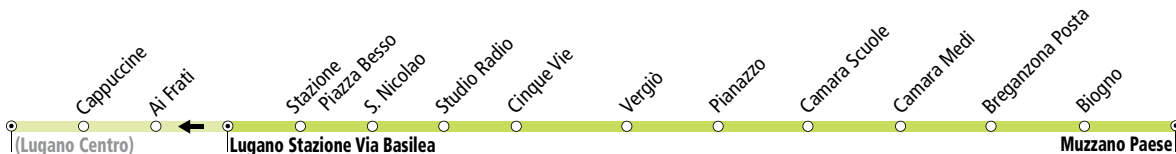

Da Besso a Muzzano

Tempo di percorso ca. 12 minuti

Acquisto biglietti direttamente sulla vettura

Ora	Lunedì-Venerdì, feriali	Sabato, feriale	Domenica/Festivi
05			
06 48			
07 23 58			
08 33			
09 33			
10 33			
11 38			
12 13 43			
13 33			
14 33			
15 33			
16 43			
17 13 43			
18 13 43			
19 13			
20			
21			
22			
23			
0			

Tutte le corse proseguono sulla linea 15 in direzione:
Cortivallo - Sorengo - Stazione Via Basilea

Da Muzzano a Besso / Lugano Centro

Tempo di percorso ca. 12 minuti / ca. 17 minuti

Acquisto biglietti direttamente sulla vettura

Ora	Lunedì-Venerdì, feriali	Sabato, feriale	Domenica/Festivi
05			
06 14 44		14^A	14^A
07 14 44		14^A	14^A
08 14 44		14^A	14^A
09 14		14^A	14^A
10 14		14^A	14^A
11 14 54		14^A	14^A
12 19 44		14^A	14^A
13 14		14^A	14^A
14 14		14^A	14^A
15 14		14^A	14^A
16 14 44		14^A	14^A
17 14 44		14^A	14^A
18 14 44		14^A	14^A
19 14^A		14^A	14^A
20 14^A		14^A	14^A
21 14^A		14^A	14^A
22 14^A		14^A	14^A
23 14^A		14^A	14^A
0 14^A		14^A	14^A

^A Circola fino a Lugano Centro